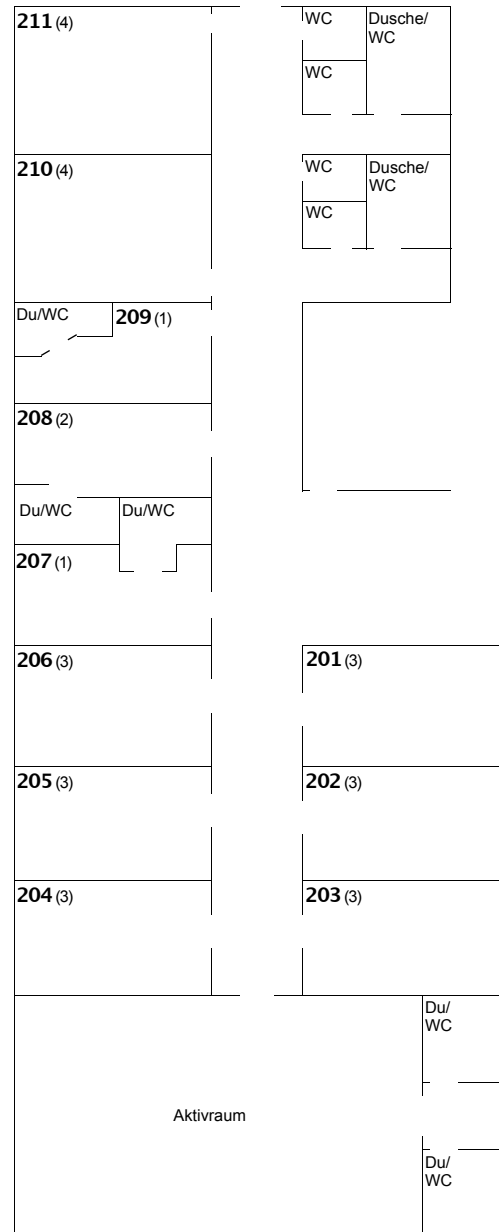

Zimmerplan

Die Zahl hinter der Zimmernummer gibt die Anzahl der Betten an

Haus I obere Etage

Haus I Mitte

Haus II obere Etage

Haus II Erdgeschoss

Haus I Erdgeschoss

Camp
Neuland

Hütte
1

Hütte
2

Hütte
3

Hütte
4

Hütte
5

Waschhaus

Betreuer-
Hütte

Waldhaus

Feuerstelle

Haus II

Hausleitung

Haus I

Spielwiese

Feuerstelle

Spielwiese

Speisehaus
(Café Zeitlos)

Volleyball

Spielplatz