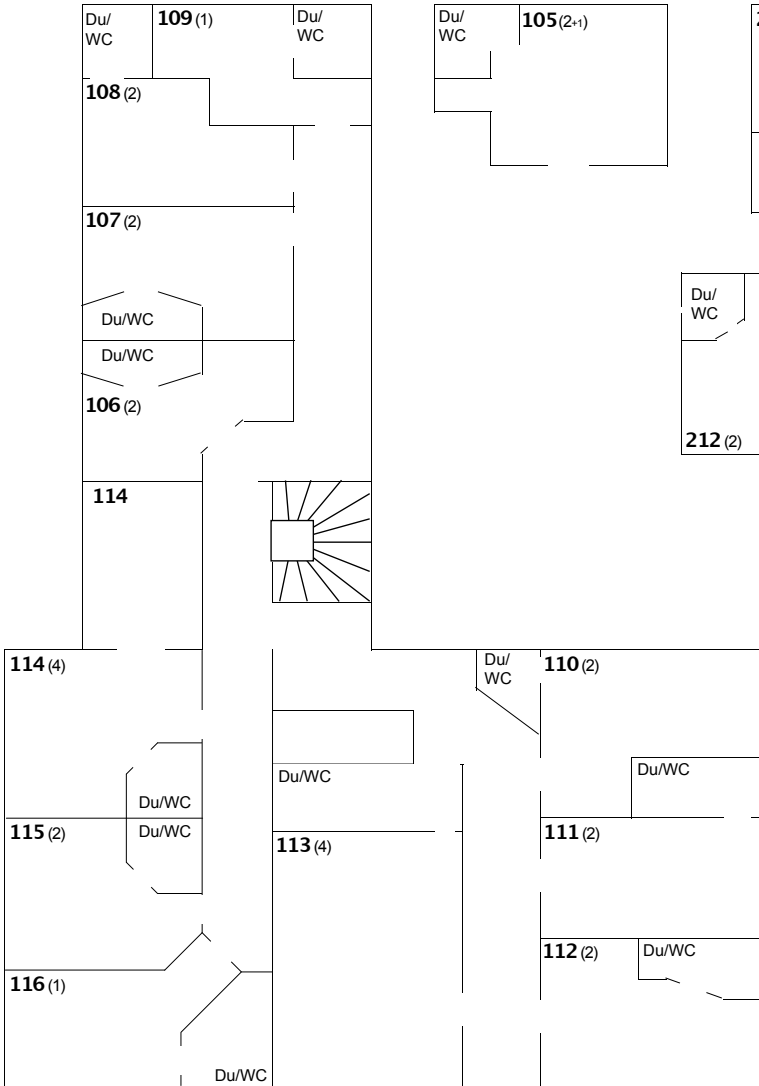

Zimmerplan

Die Zahl hinter der Zimmernummer gibt die Anzahl der Betten an

Haus I obere Etage

Haus I Mitte

Haus II obere Etage

Haus II Erdgeschoss

Haus I Erdgeschoss

Camp
Neuland

Hütte
1

Hütte
2

Hütte
3

Hütte
4

Hütte
5

Waschhaus

Betreuer-
Hütte

Waldhaus

Feuerstelle

Haus II

Hausleitung

Haus I

Spielwiese

Feuerstelle

Spielwiese

Speisehaus
(Café Zeitlos)

Volleyball

Spielplatz