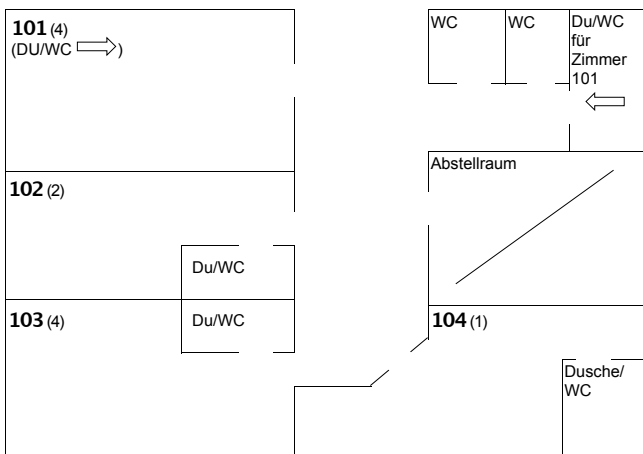

Zimmerplan

Die Zahl hinter der Zimmernummer gibt die Anzahl der Betten an

Haus I obere Etage

Haus I Mitte

Haus II obere Etage

Haus II Erdgeschoss

Haus I Erdgeschoss

Camp
Neuland

Hütte
1

Hütte
2

Hütte
3

Hütte
4

Hütte
5

Waschhaus

Betreuer-
Hütte

Waldhaus

Feuerstelle

Haus II

Hausleitung

Haus I

Spielwiese

Feuerstelle

Spielwiese

Speisehaus
(Café Zeitlos)

Volleyball

Spielplatz