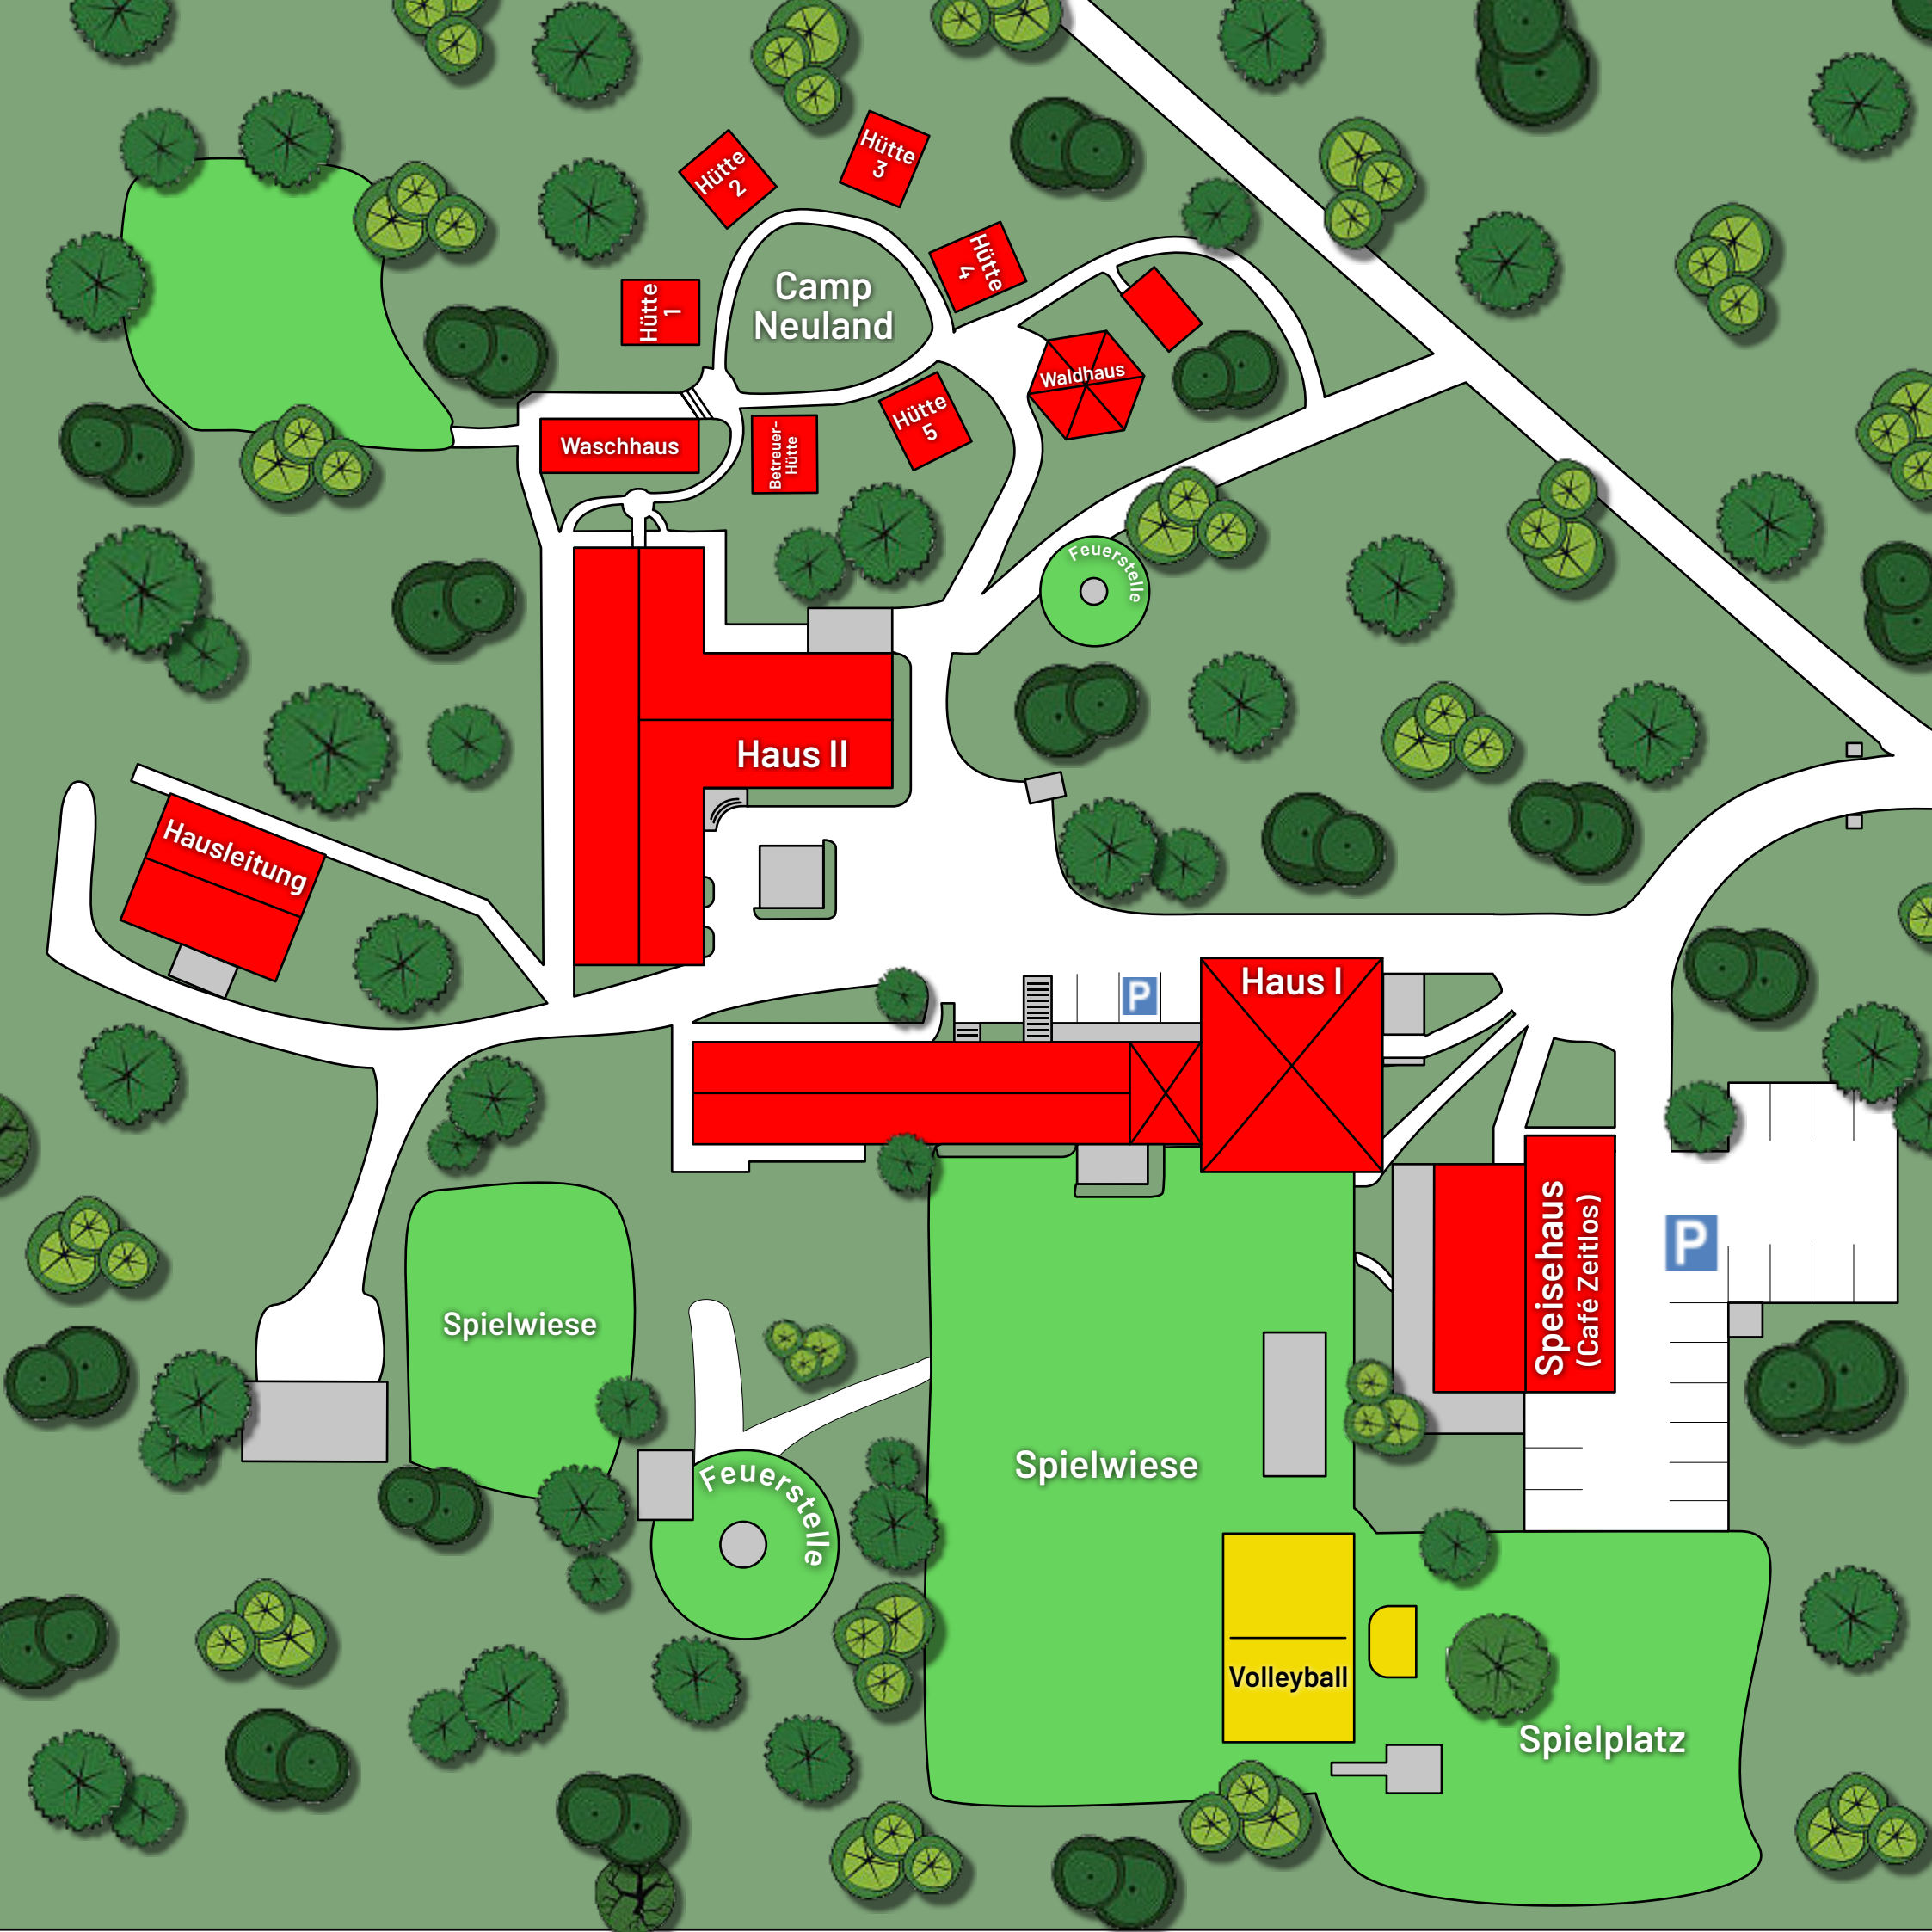

Zimmerplan

Die Zahl hinter der Zimmernummer gibt die Anzahl der Betten an

Haus I obere Etage

Haus I Mitte

Haus II obere Etage

Haus II Erdgeschoss

Haus I Erdgeschoss

Camp
Neuland

Hütte
1

Hütte
2

Hütte
3

Hütte
4

Hütte
5

Waschhaus

Betreuer-
Hütte

Waldhaus

Feuerstelle

Haus II

Hausleitung

Haus I

Spielwiese

Feuerstelle

Spielwiese

Speisehaus
(Café Zeitlos)

Volleyball

Spielplatz