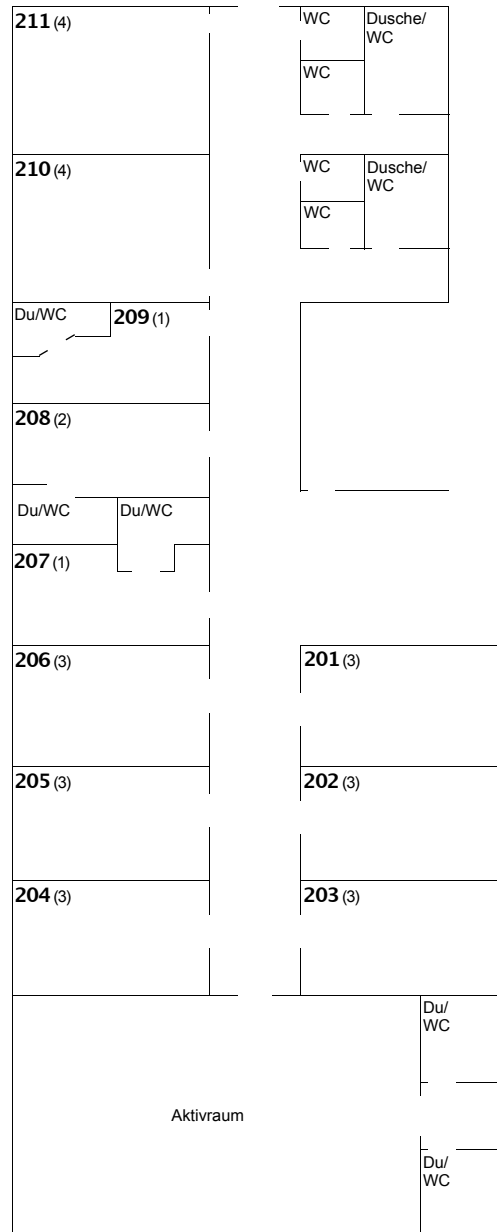

Zimmerplan

Die Zahl hinter der Zimmernummer gibt die Anzahl der Betten an

Haus I obere Etage

Haus I Mitte

Haus II obere Etage

Haus II Erdgeschoss

Haus I Erdgeschoss

Camp
Neuland

Hütte
1

Hütte
2

Hütte
3

Hütte
4

Hütte
5

Waldhaus

Washhaus

Betreuer-
Hütte

Feuerstelle

Haus II

Hausleitung

Haus I

P

Speisehaus
(Café Zeitlos)

P

Spielwiese