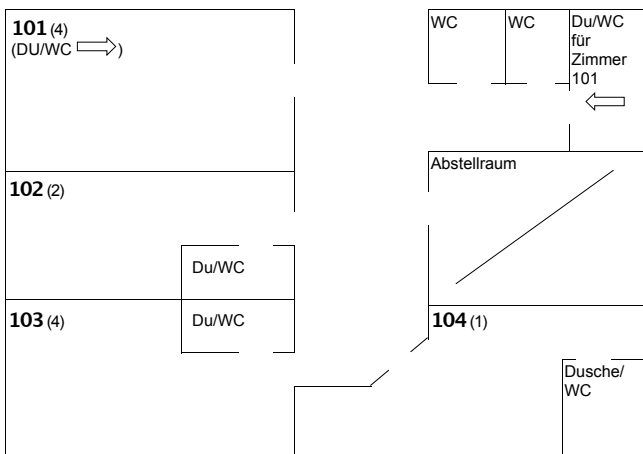

Zimmerplan

Die Zahl hinter der Zimmernummer gibt die Anzahl der Betten an

Haus I obere Etage

Haus I Mitte

Haus II obere Etage

Haus II Erdgeschoss

Haus I Erdgeschoss

Camp
Neuland

Hütte
1

Hütte
2

Hütte
3

Hütte
4

Hütte
5

Waldhaus

Washhaus

Betreuer-
Hütte

Feuerstelle

Haus II

Hausleitung

Haus I

P

Speisehaus
(Café Zeitlos)

P

Spielwiese