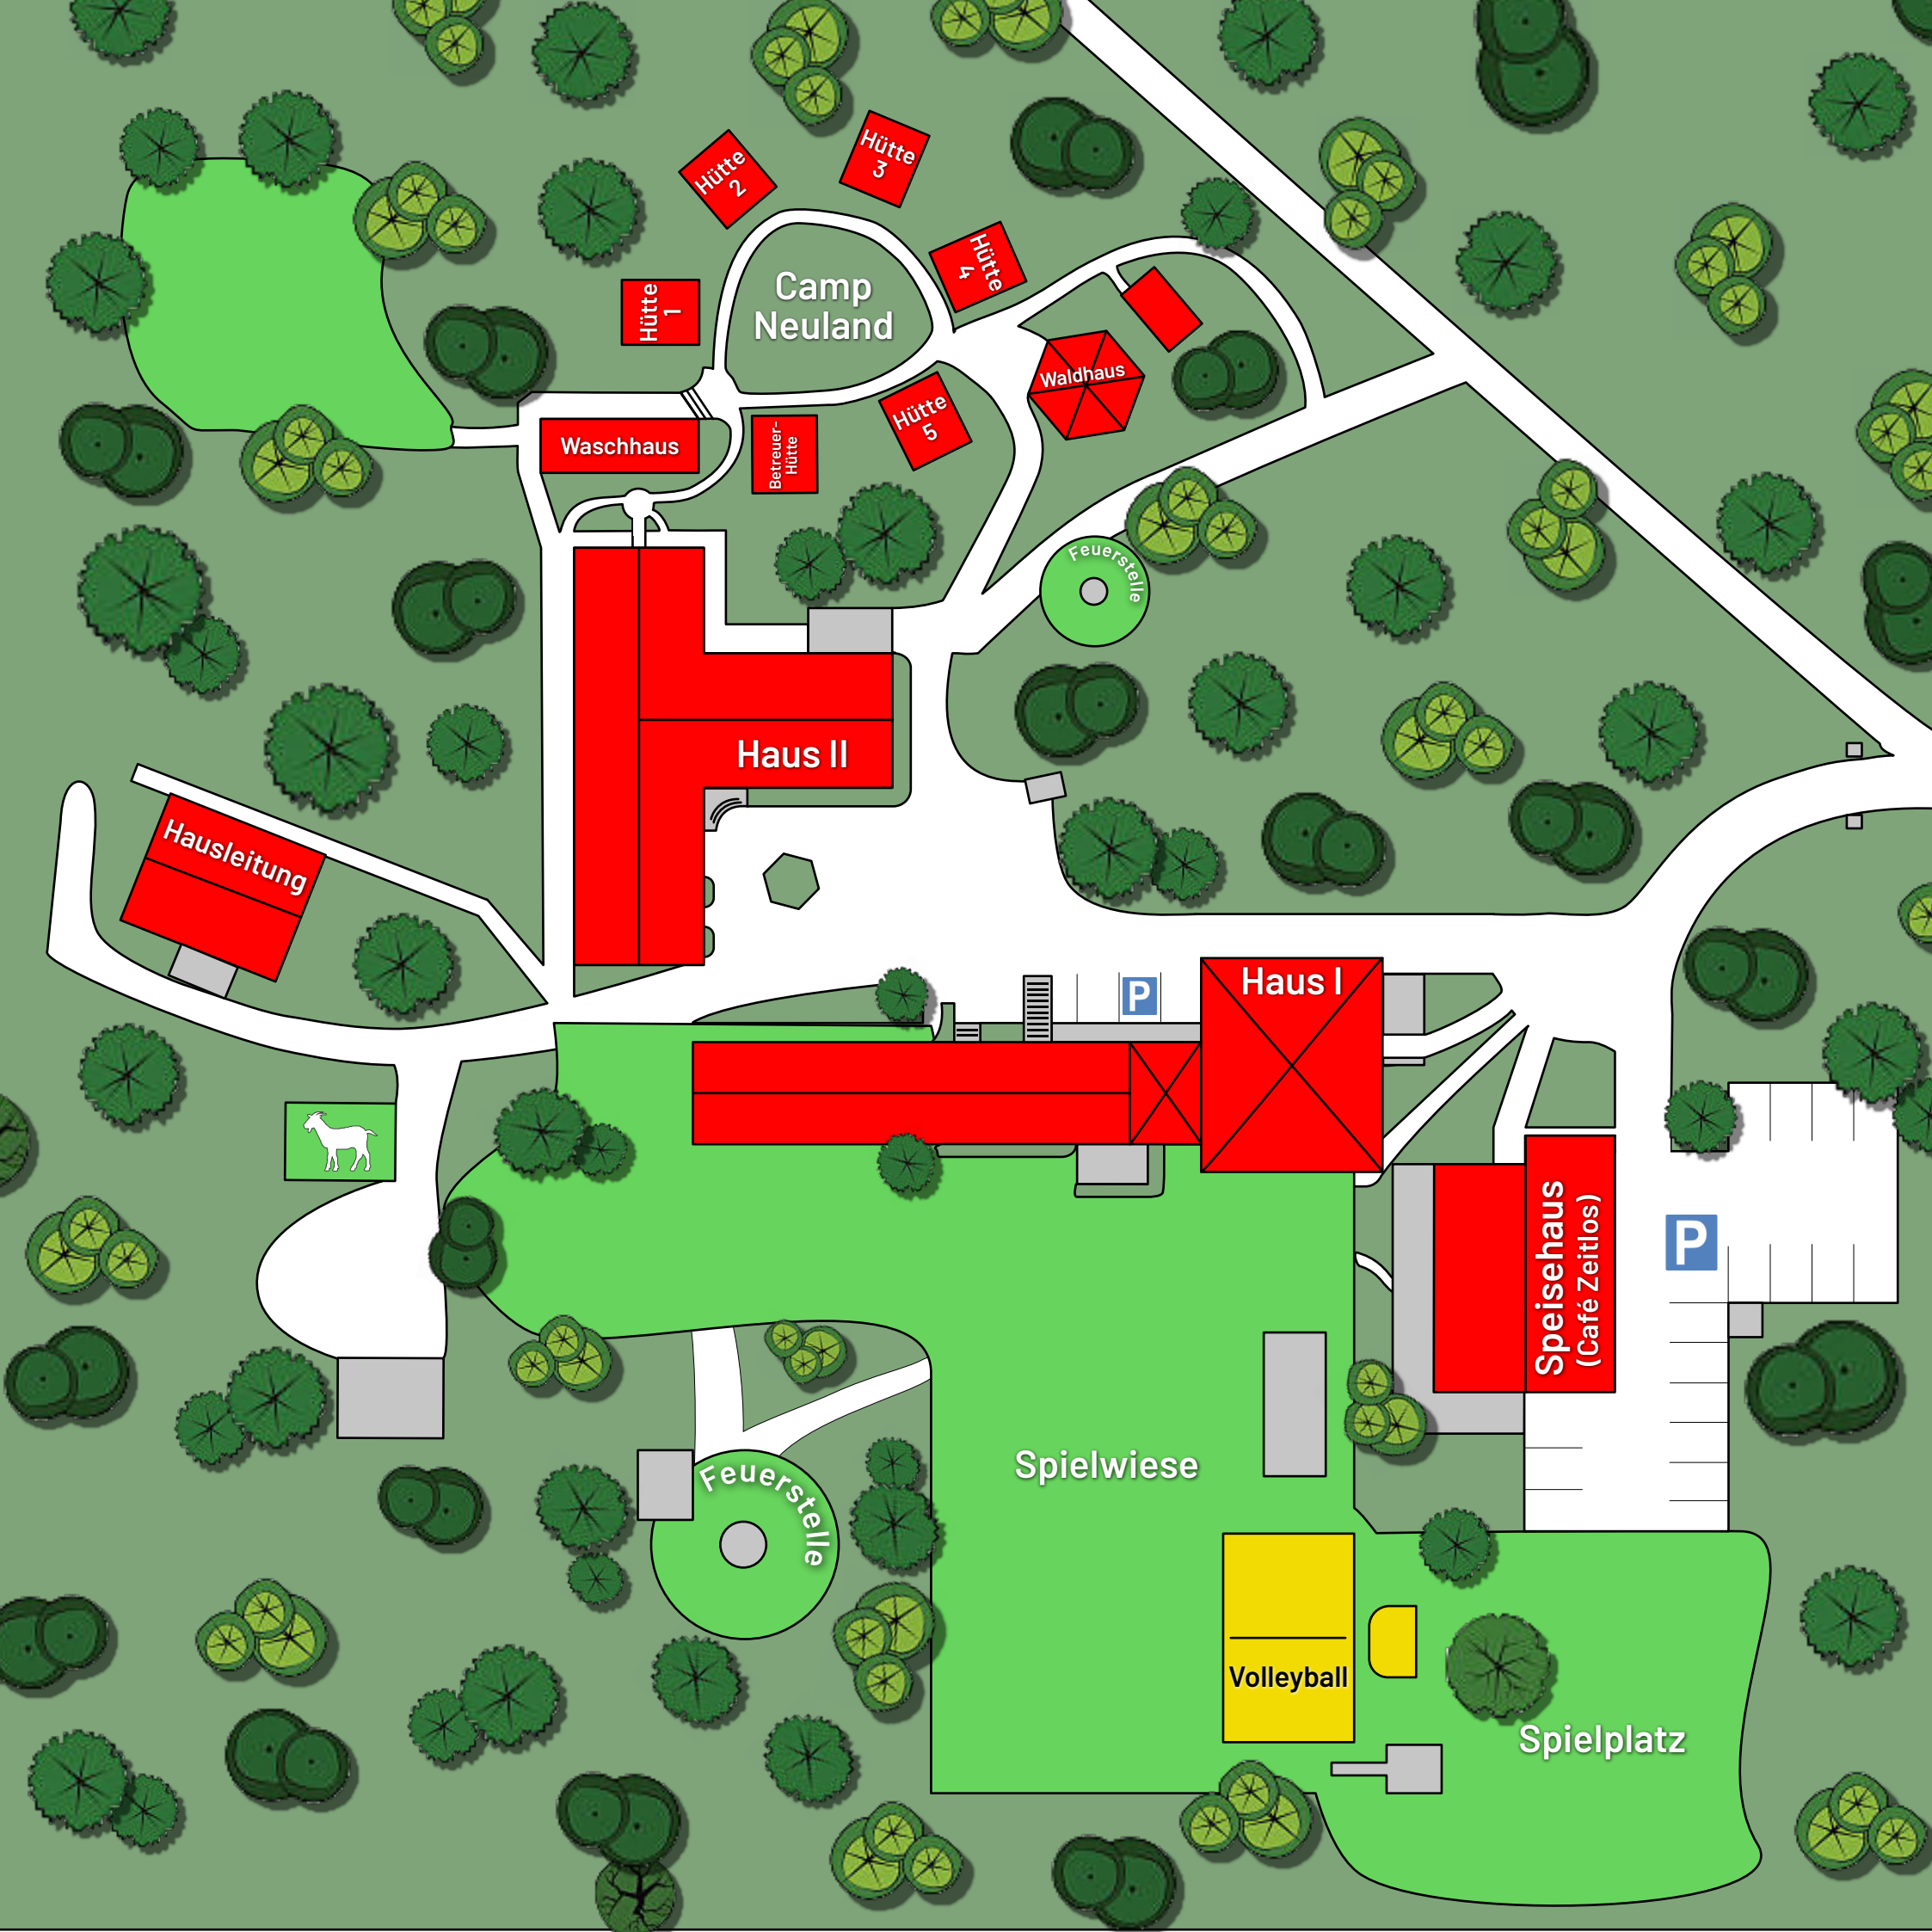

Zimmerplan

Die Zahl hinter der Zimmernummer gibt die Anzahl der Betten an

Haus I obere Etage

Haus I Mitte

Haus II obere Etage

Haus II Erdgeschoss

Haus I Erdgeschoss

Camp
Neuland

Hütte
1

Hütte
2

Hütte
3

Hütte
4

Hütte
5

Waldhaus

Washhaus

Betreuer-
Hütte

Feuerstelle

Haus II

Hausleitung

Haus I

P

Speisehaus
(Café Zeitlos)

P

Spielwiese

Feuerstelle

Volleyball

Spielplatz