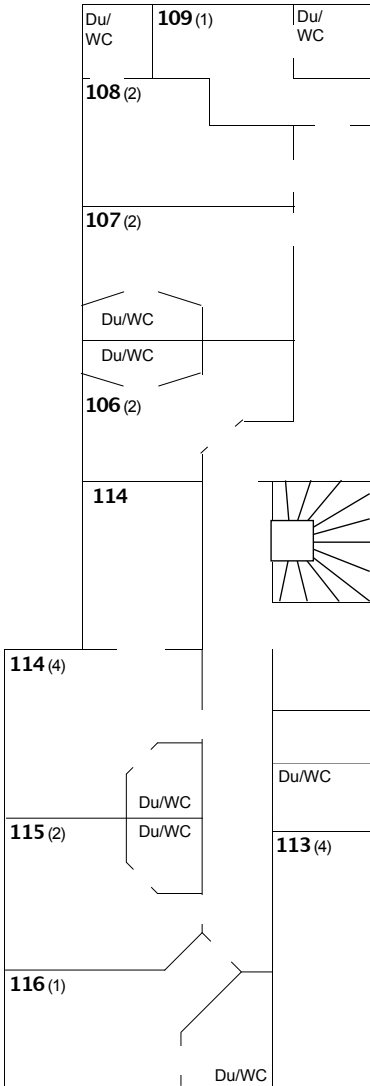

Zimmerplan

Die Zahl hinter der Zimmernummer gibt die Anzahl der Betten an

Haus I obere Etage

Haus I Mitte

Haus II obere Etage

Haus II Erdgeschoss

Haus I Erdgeschoss

Camp
Neuland

Hütte
1

Hütte
2

Hütte
3

Hütte
4

Hütte
5

Waldhaus

Washhaus

Betreuer-
Hütte

Feuerstelle

Haus II

Hausleitung

Haus I

P

Speisehaus
(Café Zeitlos)

P

Spielwiese