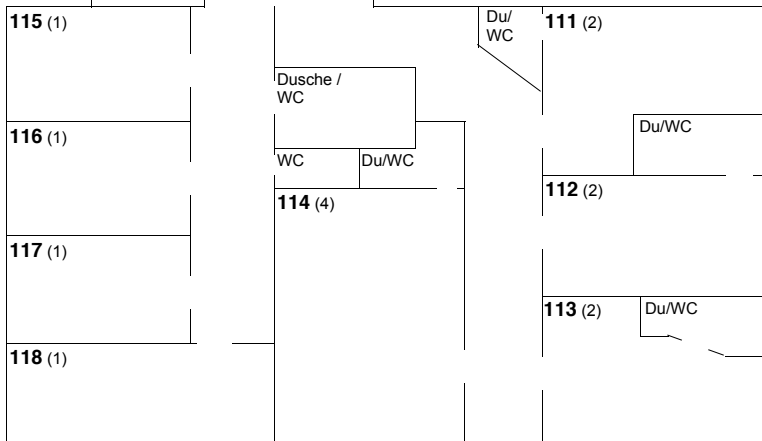

Zimmerplan

Die Zahl hinter der Zimmernummer gibt die Anzahl der Betten an

Haus I obere Etage

Haus I Mitte

Haus II obere Etage

Haus II Erdgeschoss

Haus I Erdgeschoss

Legende zur Zimmerausstattung:

	EZ	EZ (Du/WC)	DZ (Du/WC)	Dreibettz.	Vierbettz.	Vierbettz. (Du/WC)	Sechsbettz. (Du/WC)
Haus I Erdgeschoss		1	1				2
Haus I Mitte			1				
Haus I obere Etage	5	1	6			1	
Haus II Erdgeschoss		2	1	6	2		
Haus II obere Etage		1	2				1

Haus II

Hausleitung

Haus I

Speisehaus
(Café Zeitlos)

Spielwiese

Feuerstelle

Volleyball

Spielplatz