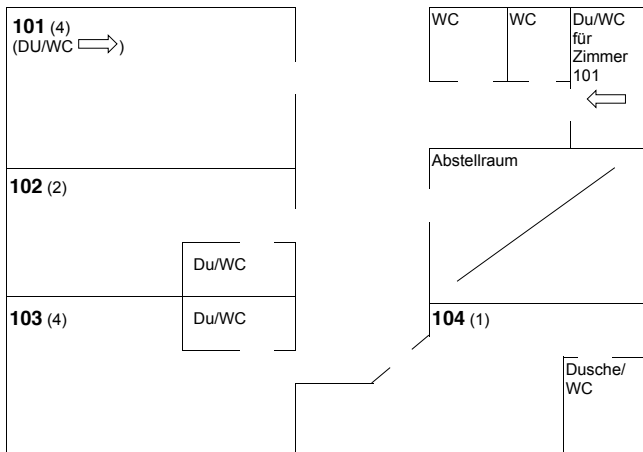

Zimmerplan

Die Zahl hinter der Zimmernummer gibt die Anzahl der Betten an

Haus I obere Etage

Haus I Mitte

Haus II obere Etage

Haus II Erdgeschoss

Haus I Erdgeschoss

Legende zur Zimmerausstattung:

	EZ	EZ (Du/WC)	DZ (Du/WC)	Dreibettz.	Vierbettz.	Vierbettz. (Du/WC)	Sechsbettz. (Du/WC)
Haus I Erdgeschoss		1	1				2
Haus I Mitte			1				
Haus I obere Etage	5	1	6			1	
Haus II Erdgeschoss		2	1	6	2		
Haus II obere Etage		1	2				1

Haus II

Hausleitung

Haus I

Speisehaus
(Café Zeitlos)

Spielwiese

Feuerstelle

Volleyball

Spielplatz