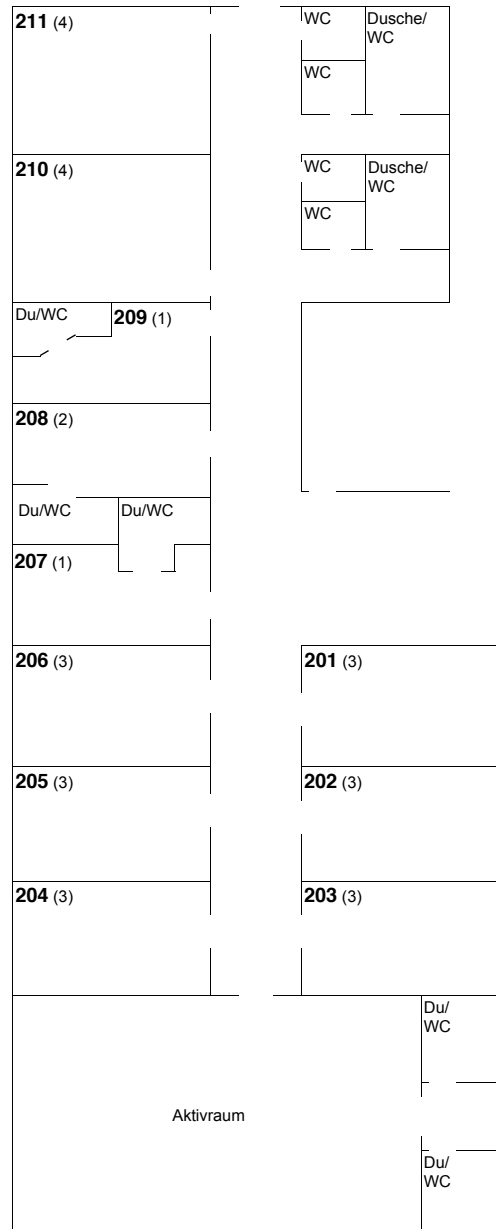

Zimmerplan

Die Zahl hinter der Zimmernummer gibt die Anzahl der Betten an

Haus I obere Etage

Haus I Mitte

Haus II obere Etage

Haus II Erdgeschoss

Haus I Erdgeschoss

Legende zur Zimmerausstattung:

	EZ	EZ (Du/WC)	DZ (Du/WC)	Dreibettz.	Vierbettz.	Vierbettz. (Du/WC)	Sechsbettz. (Du/WC)
Haus I Erdgeschoss		1	1				2
Haus I Mitte			1				
Haus I obere Etage	5	1	6			1	
Haus II Erdgeschoss		2	1	6	2		
Haus II obere Etage		1	2				1

Haus II

Hausleitung

Haus I

Speisehaus
(Café Zeitlos)

Spielwiese

Feuerstelle

Volleyball

Spielplatz