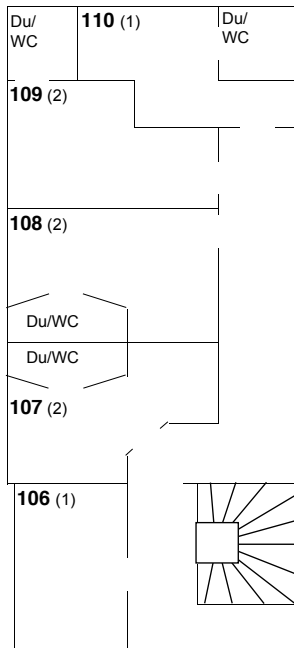

Zimmerplan

Die Zahl hinter der Zimmernummer gibt die Anzahl der Betten an

Haus I obere Etage

Haus I Mitte

Haus II obere Etage

Haus II Erdgeschoss

Haus I Erdgeschoss

Legende zur Zimmerausstattung:

	EZ	EZ (Du/WC)	DZ (Du/WC)	Dreibettz.	Vierbettz.	Vierbettz. (Du/WC)	Sechsbettz. (Du/WC)
Haus I Erdgeschoss		1	1				2
Haus I Mitte			1				
Haus I obere Etage	5	1	6			1	
Haus II Erdgeschoss		2	1	6	2		
Haus II obere Etage		1	2				1